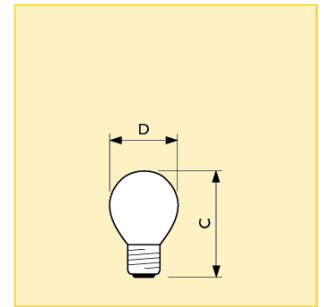

Boyutlar (mm)

Boyut. No.	C max.	D nom.
1	78	45

Boyutlar (mm)

Boyut. No.	C max.	D nom.
2	73	45

Lustre (P-şekil) Softone Lustre P45 Şeffaf

Ek teknik veriler

Ürün adı	Ampul kavanozu kaplaması	Enerji Verimliliği Etiketi	Ortalama ömür (h)	Ayarlanabilir	Yanma konumu
Standard 25W E14 230V P45 CL	Şeffaf	E	1000	evet	EVRENSEL
Standard 25W E27 230V P45 CL	Şeffaf	F	1000	evet	EVRENSEL
Standard 40W E14 230V P45 CL	Şeffaf	E	1000	evet	EVRENSEL
Standard 40W E27 230V P45 CL	Şeffaf	E	1000	evet	EVRENSEL
Standard 60W E14 230V P45 CL	Şeffaf	-	1000	evet	EVRENSEL
Standard 60W E27 230V P45 CL	Şeffaf	-	1000	evet	S90