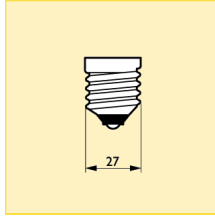

Lustre (P-şekil) Softone Lustre P45 Şeffaf

Ek teknik veriler

Ürün adı	Ampul kavanozu kaplaması	Enerji Verimliliği Etiketi	Ortalama ömür (h)	Ayarlanabilir	Yanma konumu
Standard 25W E14 230V P45 CL	Şeffaf	E	1000	evet	EVRENSEL
Standard 25W E27 230V P45 CL	Şeffaf	F	1000	evet	EVRENSEL
Standard 40W E14 230V P45 CL	Şeffaf	E	1000	evet	EVRENSEL
Standard 40W E27 230V P45 CL	Şeffaf	E	1000	evet	EVRENSEL
Standard 60W E14 230V P45 CL	Şeffaf	-	1000	evet	EVRENSEL
Standard 60W E27 230V P45 CL	Şeffaf	-	1000	evet	S90

Lojistik bilgi

Ürün adı	Paketleme türü	Paket tipi tanımı	Dış ambalaj içindeki paket adedi	Paketleme şekli	Paket birimi
Standard 25W E14 230V P45 CL	1CT	1 Lamp in a Folding Carton	100	10X10F	1
Standard 25W E27 230V P45 CL	1CT	1 Lamp in a Folding Carton	100	10X10F	1
Standard 40W E14 230V P45 CL	1CT	1 Lamp in a Folding Carton	100	10X10F	1
Standard 40W E27 230V P45 CL	1CT	1 Lamp in a Folding Carton	100	10X10F	1
Standard 60W E14 230V P45 CL	1CT	1 Lamp in a Folding Carton	100	10X10F	1
Standard 60W E27 230V P45 CL	1CT	1 Lamp in a Folding Carton	100	10X10F	1

Ürün adı	Paket uzunluğu (mm)	Paket genişliği (mm)	Paket yüksekliği (mm)	Parça başına Brüt Ağırlık (g)	Net ağırlık (g)
Standard 25W E14 230V P45 CL	403	243	204	23.8	14.8
Standard 25W E27 230V P45 CL	403	243	204	24.4	15.4
Standard 40W E14 230V P45 CL	403	243	204	23.8	14.8
Standard 40W E27 230V P45 CL	403	243	204	24.4	15.4
Standard 60W E14 230V P45 CL	476	241	167	23.8	14.8
Standard 60W E27 230V P45 CL	403	243	202	24.4	14.5

Duy/ soket

E14

E27

Yanma konumu

Evrensel

S90