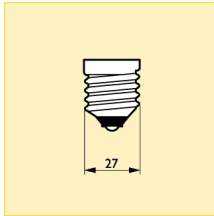

Lustre (P-şekil) Softone Lustre P45 Buzlu

Ek teknik veriler

Ürün adı	Ampul kavanozu kaplaması	Enerji Verimliliği Etiketi	Ortalama ömür (h)	Ayarlanabilir	Yanma konumu
Standard 25W E14 230V P45 FR	Soft	E	1000	evet	EVRENSEL
Standard 25W E27 230V P45 FR	Soft	F	1000	evet	EVRENSEL
Standard 40W E14 230V P45 FR	Soft	E	1000	evet	EVRENSEL
Standard 40W E27 230V P45 FR	Soft	E	1000	evet	EVRENSEL
Standard 60W E14 230V P45 FR	Soft	-	1000	evet	EVRENSEL
Standard 60W E27 230V P45 FR	Soft	-	1000	evet	S90

Lojistik bilgi

Ürün adı	Paketleme türü	Paket tipi tanımı	Dış ambalaj içindeki paket adedi	Paketleme şekli	Paket birimi
Standard 25W E14 230V P45 FR	1CT	1 Lamp in a Folding Carton	100	10X10F	1
Standard 25W E27 230V P45 FR	1CT	1 Lamp in a Folding Carton	100	10X10F	1
Standard 40W E14 230V P45 FR	1CT	1 Lamp in a Folding Carton	100	10X10F	1
Standard 40W E27 230V P45 FR	1CT	1 Lamp in a Folding Carton	100	10X10F	1
Standard 60W E14 230V P45 FR	1CT	1 Lamp in a Folding Carton	100	10X10F	1
Standard 60W E27 230V P45 FR	1CT	1 Lamp in a Folding Carton	100	10X10F	1

Ürün adı	Paket uzunluğu (mm)	Paket genişliği (mm)	Paket yüksekliği (mm)	Parça başına Brüt Ağırlık (g)	Net ağırlık (g)
Standard 25W E14 230V P45 FR	403	243	204	23.8	14.8
Standard 25W E27 230V P45 FR	476	243	167	24.4	15.4
Standard 40W E14 230V P45 FR	403	243	204	23.8	14.0
Standard 40W E27 230V P45 FR	403	243	204	24.4	15.4
Standard 60W E14 230V P45 FR	403	243	204	23.8	14.8
Standard 60W E27 230V P45 FR	403	243	204	24.4	15.4

Duy/ soket

E14

E27

Yanma konumu

Evrensel

S90