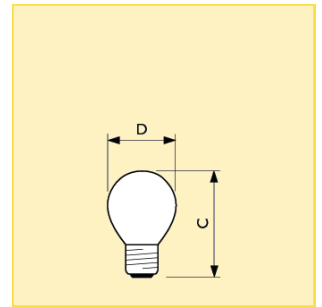

Boyutlar (mm)

Boyut. No.	C max.	D nom.
1	78	45

Boyutlar (mm)

Boyut. No.	C max.	D nom.
2	73	45

200607/05

Lustre (P-şekil) Softone Lustre P45 Buzlu

Ek teknik veriler

Ürün adı	Ampul kavanozu kaplaması	Enerji Verimliliği Etiketi	Ortalama ömür (h)	Ayarlanabilir	Yanma konumu
Standard 25W E14 230V P45 FR	Soft	E	1000	evet	EVRENSEL
Standard 25W E27 230V P45 FR	Soft	F	1000	evet	EVRENSEL
Standard 40W E14 230V P45 FR	Soft	E	1000	evet	EVRENSEL
Standard 40W E27 230V P45 FR	Soft	E	1000	evet	EVRENSEL
Standard 60W E14 230V P45 FR	Soft	-	1000	evet	EVRENSEL
Standard 60W E27 230V P45 FR	Soft	-	1000	evet	S90