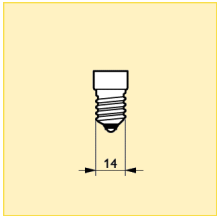

Lustre (P-şekil) Softone Lustre P45 Buzlu

Ek teknik veriler

Ürün adı	Ampul kavanozu kaplaması	Enerji Verimliliği Etiketi	Ortalama ömür (h)	Ayarlanabilir	Yanma konumu
Standard 25W E14 230V P45 FR	Soft	E	1000	evet	EVRENSEL
Standard 25W E27 230V P45 FR	Soft	F	1000	evet	EVRENSEL
Standard 40W E14 230V P45 FR	Soft	E	1000	evet	EVRENSEL
Standard 40W E27 230V P45 FR	Soft	E	1000	evet	EVRENSEL
Standard 60W E14 230V P45 FR	Soft	-	1000	evet	EVRENSEL
Standard 60W E27 230V P45 FR	Soft	-	1000	evet	S90

Lojistik bilgi

Ürün adı	Paketleme türü	Paket tipi tanımı	Dış ambalaj içindeki paket adedi	Paketleme şekli	Paket birimi
Standard 25W E14 230V P45 FR	1CT	1 Lamp in a Folding Carton	100	10X10F	1
Standard 25W E27 230V P45 FR	1CT	1 Lamp in a Folding Carton	100	10X10F	1
Standard 40W E14 230V P45 FR	1CT	1 Lamp in a Folding Carton	100	10X10F	1
Standard 40W E27 230V P45 FR	1CT	1 Lamp in a Folding Carton	100	10X10F	1
Standard 60W E14 230V P45 FR	1CT	1 Lamp in a Folding Carton	100	10X10F	1
Standard 60W E27 230V P45 FR	1CT	1 Lamp in a Folding Carton	100	10X10F	1

Ürün adı	Paket uzunluğu (mm)	Paket genişliği (mm)	Paket yüksekliği (mm)	Parça başına Brüt Ağırlık (g)	Net ağırlık (g)
Standard 25W E14 230V P45 FR	403	243	204	23.8	14.8
Standard 25W E27 230V P45 FR	476	243	167	24.4	15.4
Standard 40W E14 230V P45 FR	403	243	204	23.8	14.0
Standard 40W E27 230V P45 FR	403	243	204	24.4	15.4
Standard 60W E14 230V P45 FR	403	243	204	23.8	14.8
Standard 60W E27 230V P45 FR	403	243	204	24.4	15.4

Duy/ soket

E14