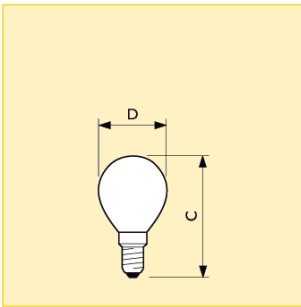

Boyutlar (mm)

Boyut. No.	C max.	D nom.
1	78	45

Boyutlar (mm)

Boyut. No.	C max.	D nom.
2	73	45

Lustre (P-şekil) Softone Lustre P45 Şeffaf

Ek teknik veriler

Ürün adı	Ampul kavanozu kaplaması	Enerji Verimliliği Etiketi	Ortalama ömür (h)	Ayarlanabilir	Yanma konumu
Standard 25W E14 230V P45 CL	Şeffaf	E	1000	evet	EVRENSEL
Standard 25W E27 230V P45 CL	Şeffaf	F	1000	evet	EVRENSEL
Standard 40W E14 230V P45 CL	Şeffaf	E	1000	evet	EVRENSEL
Standard 40W E27 230V P45 CL	Şeffaf	E	1000	evet	EVRENSEL
Standard 60W E14 230V P45 CL	Şeffaf	-	1000	evet	EVRENSEL
Standard 60W E27 230V P45 CL	Şeffaf	-	1000	evet	S90