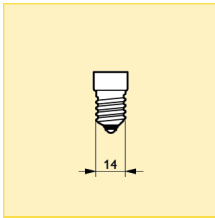

Lustre (P-şekil) Softone Lustre T45

Ek teknik veriler

Ürün adı	Ampul kavanozu kaplaması	Enerji Verimliliği Etiketi	Ortalama ömür (h)	Ayarlanabilir	Yanma konumu
Softone 40W E14 230V T45 WH	YUMUŞAK BEYAZ	F	1000	evet	EVRENSEL
Softone 40W E27 230V T45 WH	YUMUŞAK BEYAZ	F	1000	evet	EVRENSEL

Lojistik bilgi

Ürün adı	Paketleme türü	Paket tipi tanımı	Dış ambalaj içindeki paket adedi	Paketleme şekli	Paket birimi
Softone 40W E14 230V T45 WH	1CT	1 Lamp in a Folding Carton	100	10X10F	1
Softone 40W E27 230V T45 WH	1CT	1 Lamp in a Folding Carton	100	10X10F	1

Ürün adı	Paket uzunluğu (mm)	Paket genişliği (mm)	Paket yüksekliği (mm)	Parça başına Brüt Ağırlık (g)	Net ağırlık (g)
Softone 40W E14 230V T45 WH	401	241	200	27.0	16.0
Softone 40W E27 230V T45 WH	401	241	200	24.1	15.5

Duy/ soket

E14