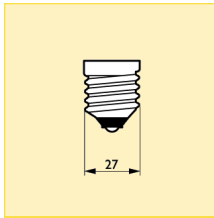

Lustre (P-şekil) Softone Lustre T45

Ek teknik veriler

Ürün adı	Ampul kavanozu kaplaması	Enerji Verimliliği Etiketi	Ortalama ömür (h)	Ayarlanabilir	Yanma konumu
Softone 40W E14 230V T45 WH	YUMUŞAK BEYAZ	F	1000	evet	EVRENSEL
Softone 40W E27 230V T45 WH	YUMUŞAK BEYAZ	F	1000	evet	EVRENSEL

Lojistik bilgi

Ürün adı	Paketleme türü	Paket tipi tanımı	Dış ambalaj içindeki paket adedi	Paketleme şekli	Paket birimi
Softone 40W E14 230V T45 WH	1CT	1 Lamp in a Folding Carton	100	10X10F	1
Softone 40W E27 230V T45 WH	1CT	1 Lamp in a Folding Carton	100	10X10F	1

Ürün adı	Paket uzunluğu (mm)	Paket genişliği (mm)	Paket yüksekliği (mm)	Parça başına Brüt Ağırlık (g)	Net ağırlık (g)
Softone 40W E14 230V T45 WH	401	241	200	27.0	16.0
Softone 40W E27 230V T45 WH	401	241	200	24.1	15.5

Duy/ soket

E14

E27

Yanma konumu

Evrensel