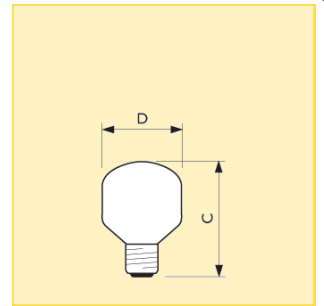

Boyutlar (mm)

Boyut. No.	C max.	D nom.
1	77	45

Boyutlar (mm)

Boyut. No.	C max.	D nom.
2	74	45

Lustre (P-şekil) Softone Lustre T45

Ek teknik veriler

Ürün adı	Ampul kavanozu kaplaması	Enerji Verimliliği Etiketi	Ortalama ömür (h)	Ayarlanabilir	Yanma konumu
Softone 40W E14 230V T45 WH	YUMUŞAK BEYAZ	F	1000	evet	EVRENSEL
Softone 40W E27 230V T45 WH	YUMUŞAK BEYAZ	F	1000	evet	EVRENSEL