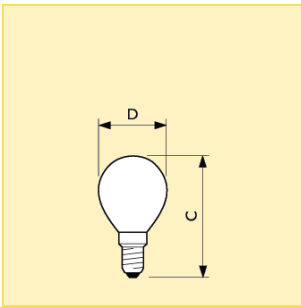

Boyutlar (mm)

Boyut. No.	C max.	D nom.
1	78	45