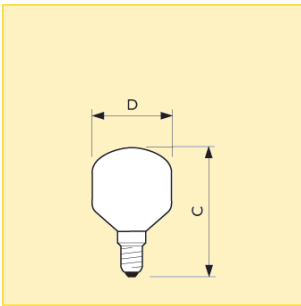

Boyutlar (mm)

Boyut. No.	C max.	D nom.
1	77	45

Boyutlar (mm)

Boyut. No.	C max.	D nom.
2	74	45

Lustre (P-şekil) Softone Lustre T45

Ek teknik veriler

Ürün adı	Ampul kavanozu kaplaması	Enerji Verimliliği Etiketi	Ortalama ömür (h)	Ayarlanabilir	Yanma konumu
Softone 40W E14 230V T45 WH	YUMUŞAK BEYAZ	F	1000	evet	EVRENSEL
Softone 40W E27 230V T45 WH	YUMUŞAK BEYAZ	F	1000	evet	EVRENSEL